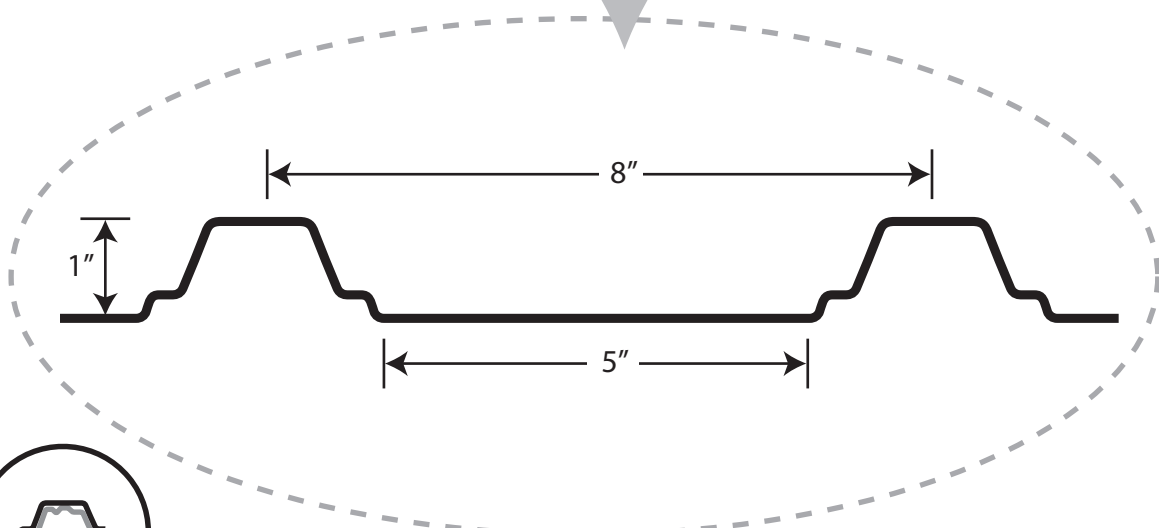

Largo mínimo  
2 pies

Largo máximo  
40 pies

42"

Ancho total: 42 pulgadas

Ancho util: 1 metro (39<sup>3</sup>/<sub>8</sub> pulg)

Traslape

Galax zinc galvanizado:  cal. 24 / 26 / 27 / 28

Galax zinc esmaltado:   Rojo, blanco (cal. 24 / 26)